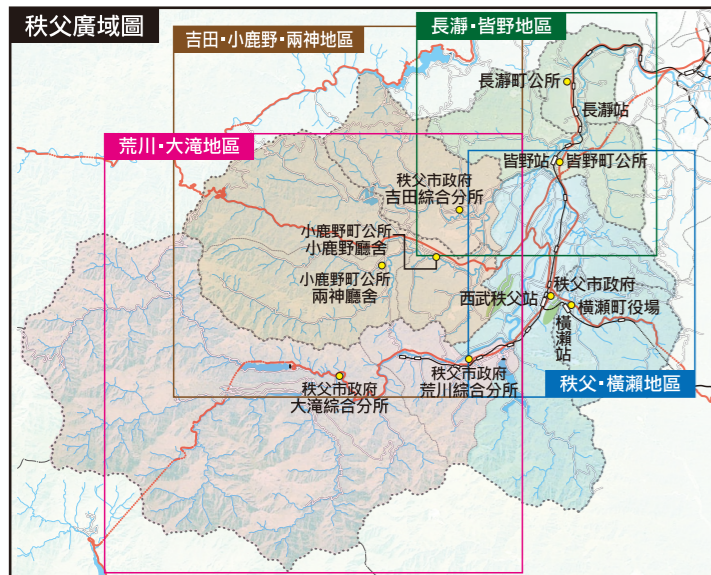

# 荒川・大滝地區

請掃描二維碼  
獲取各個景點的  
位置和詳細信息

# 長瀨・皆野地區

請掃描二維碼  
獲取各個景點的  
位置和詳細信息

### 尋找住宿

秩父住宿網點 (秩父旅館業協同組合)